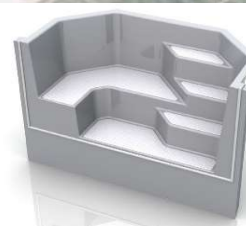

Römertreppe aus GFK 2,25 x 1,50 m
Farbe weiß mit blau abgesetzten Stufen