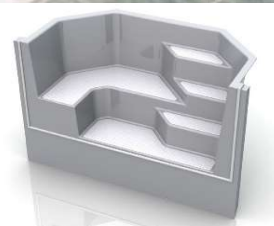

Römertreppe aus GFK 2,25 x 1,50 m
Farbe weiß mit blau abgesetzten Stufen