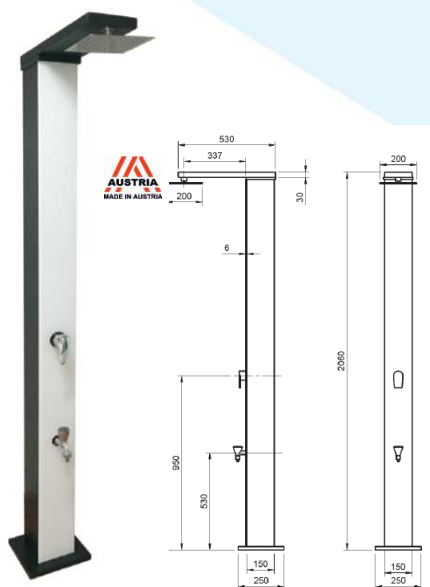

Solardusche „STYLE” mit Fußbrause

Kaltwasseranschluss: 3/4" A.G.
Tankinhalt: 38 Liter,
Material: ALU pulverbeschichtet
Gewicht: ca. 29 kg,
Ergonomisch geformter Einhand Hebelmischer Kalt-Warm,
Duschkopf: 8 Zoll quadratisch mit Anti-Kalk-Düsen -
schwenkbar
Glasverblendung: ESG Sicherheitsglas 6mm,
Farbe: cool white
Winterentleerung, inkl. Wasserentnahmehahn

Art.Nr. 38863

€ 1.810,00