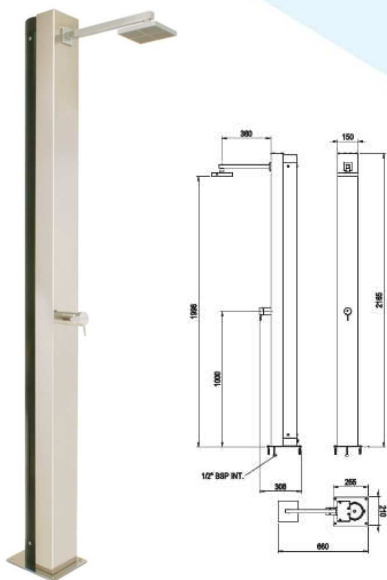

Solardusche „NIAGARA“

Kaltwasseranschluss 1/2" I.G.

Das Modell NIAGARA SOLAR ist eine perfekte Balance zwischen modernem Design und Nachhaltigkeit. In einem integrierten Wasserspeicher mit 30 Liter Fassungsvermögen wird das Wasser mit Hilfe von Sonnenenergie erwärmt.

Achtung: Die Dusche muss im Winter abgebaut und frostsicher gelagert werden!

Art.Nr. 453873

€ 890,00