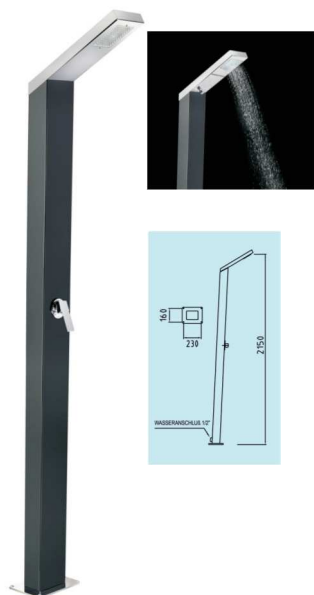

NEU: inklusive Abdeckhaube.

Art.Nr. 38860

€ 1.750,00

Edelstahl-Standbrause „IGUAZU SOLAR”

Wassertank 25 l
(Wasseranschluss 1/2" I.G.)

Das Modell IGUAZU-SOLAR, ein Nonplusultra an Exklusivität, verbindet Design, Qualität und Funktionalität in unvergleichbarer Weise. Die Dusche verfügt über zwei Zerstäuberdüsen, die unabhängig von dem kräftigen Duschstrahl einen erfrischenden Sprühnebel erzeugen.

Achtung: Die Dusche muss im Winter abgebaut und frostsicher gelagert werden!

Art.Nr. 456933

€ 1.845,00

Solardusche „STYLE” mit Fußbrause

Kaltwasseranschluss: 3/4" A.G.
 Tankinhalt: 38 Liter,
 Material: ALU pulverbeschichtet
 Gewicht: ca. 29 kg,
 Ergonomisch geformter Einhand Hebelmischer Kalt-Warm,
 Duschkopf: 8 Zoll quadratisch mit Anti-Kalk-Düsen -
 schwenkbar
 Glasverblendung: ESG Sicherheitsglas 6mm,
 Farbe: cool white
 Winterentleerung, inkl. Wasserentnahmehahn

Art.Nr. 38863

€ 1.810,00

Standbrause „SOLARIS II - SO2500”

Edelstahl V4A, Tank schwarz lackiert,
 integrierter Duschkopf 90 x 130 mm,
 Wasseranschluss 1/2",
 Einhebel-Mischbatterie
 aus Messing verchromt,
 Wassertank 35 l,
 Gesamthöhe 2.200 mm,
 Leergewicht 28kg

**Achtung: Winterentleerung über ein bauseitiges T-Stück
 am Wassereingang notwendig!**

Art.Nr. 38915

€ 2.070,00

Standbrause „SOLARIS SO2000“

Edelstahl V4A, Tank schwarz lackiert,
Einhebel-Mischbatterie und Duschkopf
aus Messing verchromt,
Duschkopf 200 x 200 mm
mit Anti-Kalkstein Silikongummi,
Wasseranschluss 1/2",
Wassertank 35 l,
Gesamthöhe 2.200 mm,
Leergewicht 28kg