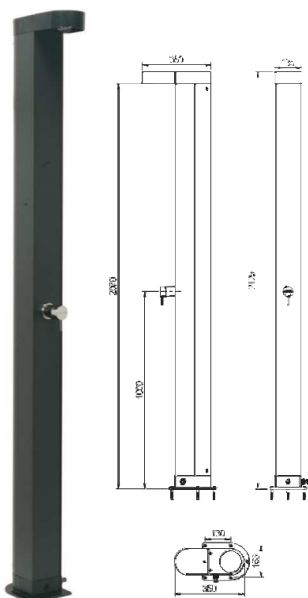

Solardusche „ANGEL“

Wassertank 30 l aus Alu
schwarz lackiert, Anschluss: 1/2" A.G.,
einfache Bauweise und Installation.

**Achtung: Die Dusche muss im Winter abgebaut und
frostsicher gelagert werden!**

Art.Nr. 456932

€ 410,00