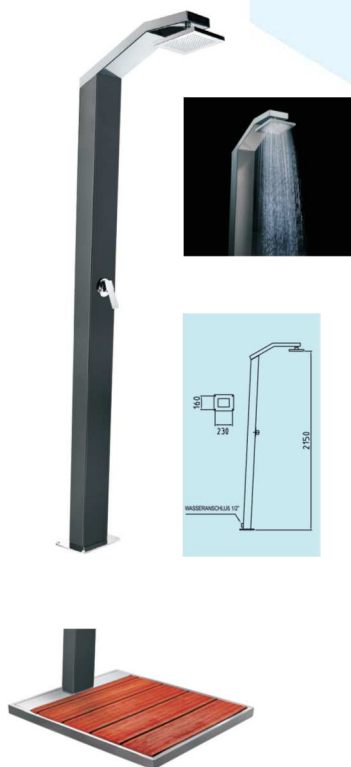

Art.Nr. 38863

€ 1.810,00

Standbrause „SOLARIS II - SO2500”

Edelstahl V4A, Tank schwarz lackiert,
 integrierter Duschkopf 90 x 130 mm,
 Wasseranschluss 1/2",
 Einhebel-Mischbatterie
 aus Messing verchromt,
 Wassertank 35 l,
 Gesamthöhe 2.200 mm,
 Leergewicht 28kg

**Achtung: Winterentleerung über ein bauseitiges T-Stück
 am Wassereingang notwendig!**

Art.Nr. 38915

€ 2.070,00

Standbrause „SOLARIS SO2000“

Edelstahl V4A, Tank schwarz lackiert,
Einhebel-Mischbatterie und Duschkopf
aus Messing verchromt,
Duschkopf 200 x 200 mm
mit Anti-Kalkstein Silikongummi,
Wasseranschluss 1/2",
Wassertank 35 l,
Gesamthöhe 2.200 mm,
Leergewicht 28kg